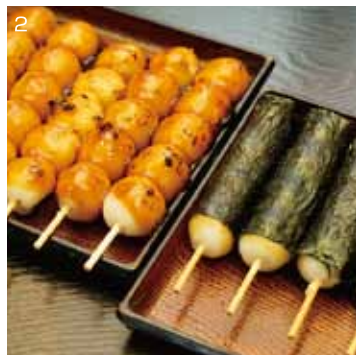

職人喜一郎のどら焼き、 おいしい和菓子はいかがですか？

こだわりの素材(三鷹地鶏の卵と国産小麦粉使用)と三鷹市技能功労者に選ばれた職人技が織り成すTAKA-1認定の絶品どら焼きをはじめ、四季折々の和菓子をお届けします！ご自宅用はもちろん、お茶会や各種会合用にもぜひご用命ください。

ちなみに店名は、60年前の店舗開業時の屋号「末廣」と父の名前「喜一郎」を合わせたものです。

<http://sueki.mall.mitaka.ne.jp>