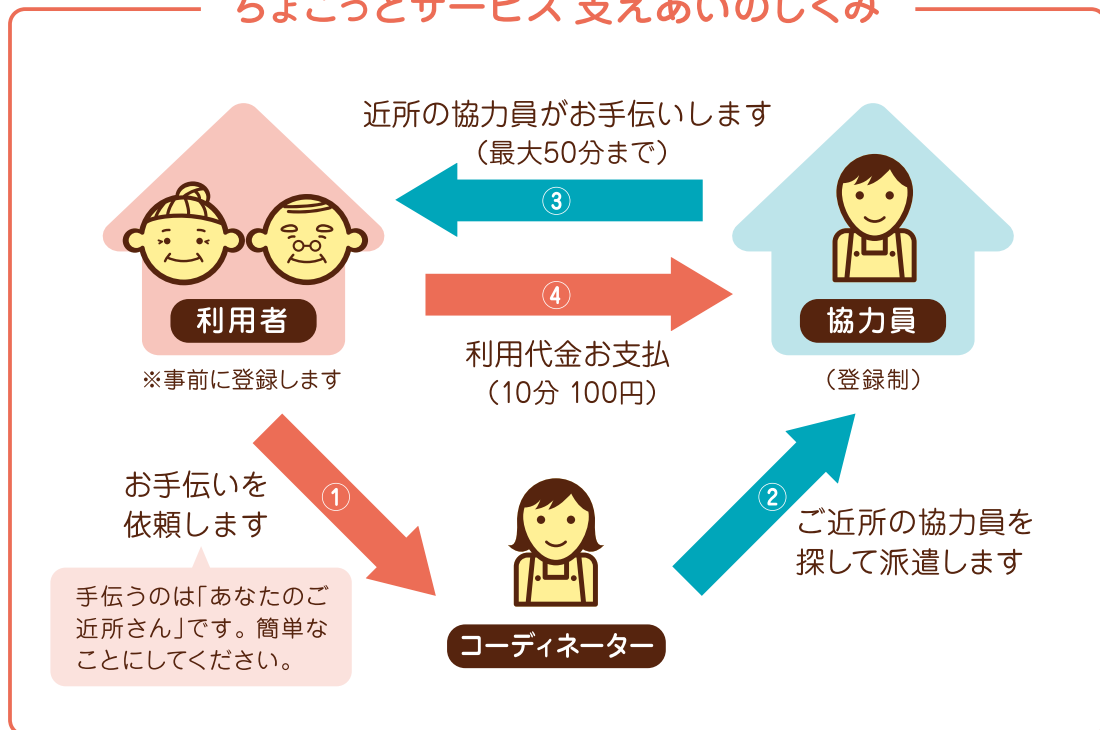

「ご近所の助け合い」です。お困りの方はご相談を！

ちょこっとサービス支えあいは、ご近所の協力員さんの善意で成り立っている、昔ながらの「ご近所の助け合い」の取り組みです。

「ご近所の方でできる範囲」の“ちょっとした困りごと”を、井の頭にお住まいの協力員(ボランティア)が**10分100円**(最大50分まで)でお手伝いします。

***利用できる方**は、井の頭にお住まいの方で

- ① 65 歳以上のお一人暮らしの方
- ② 65 歳以上のみの世帯の方
- ③ 障がいのある方がいらっしゃる世帯の方
- ④ お一人暮らしで病気療養中の方
- ⑤ 妊婦及び子育て中の世帯の方 など

利用する場合は
事前に登録が
 (無料・右ページ参照)
 必要です。

ちょこっとサービス 支えあいのしくみ

お手伝いできること〈最大50分までのお手伝い〉

- 簡単な電球や電池の交換
- 時計合わせ
- ごみの搬出(1人でできる範囲)
- びん・缶のふた開け
- 軽い家具の移動(1人でできる範囲)
- 台所周りの整理
- 天袋等の荷物の上げ下ろし
- 衣類の整理
- 植木の水やり・狭い範囲の草取り(1坪程度)
- 狭い範囲の庭や玄関周りの掃除(1坪程度)
- 体調がすぐれない時もしくは重たい荷物になる時の買い物(徒歩で往復できる範囲、1人で持ち運びできる程度のもの)
- その他、小さな困りごと(コーディネーターにご相談ください)