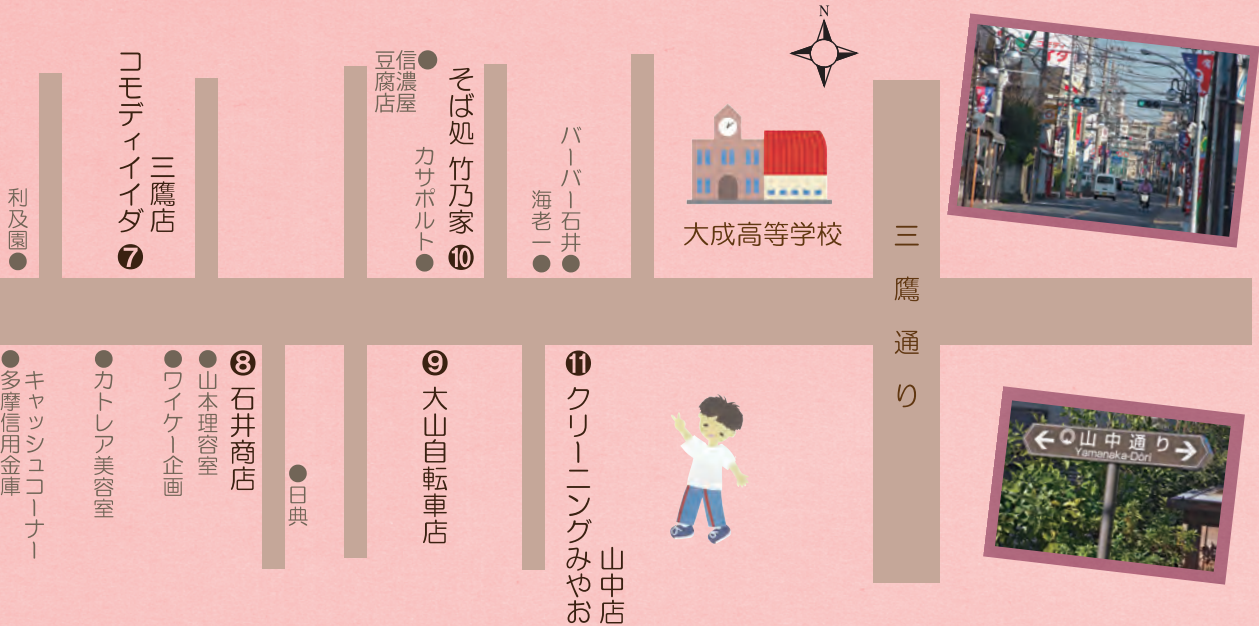

## 山中商栄会 MAP

ニユーセニョール ●

平井表具店 ●

アンドー ●

山 中 通 り

武 蔵 境 通 り

① 三鷹武蔵境通り店  
セブンイレブン

② 広川牛乳店

③ 生そば 吾妻

④ マル牛商事

⑤ 横山商店

● ホープ軒本舗

⑥ 三共クリンシステム

● 石井薬局

目くばり

地域の子どもや高齢者を見守ります。  
困った時に声をかけあう雰囲気づくりをしています。

心くばり

休憩できるスペースを  
ご用意しています！

おもてなし

安全・安心な  
まちづくりを目指します

気くばり

便利なサービスを  
ご提供しています！  
商品をご自宅にお届けします。  
\*一部のお店に限ります。

## 地元で愛され続けて33年。 明るくやさしいスーパーマーケットです！

いつもにぎわいのある店内。食料品から日用品・衣類・ペット用品まで幅広い商品があります。店内には随所に買物をしやすくするための「心くばり」「気くばり」があります。いつもご利用のお客様の中には、エキスパートな店員さんを頼りに安心してお買物される方もおられます。「百聞は一見にしかず」。ぜひ、お買物にお越しください。

🏠 三鷹市上連雀 6-29-7