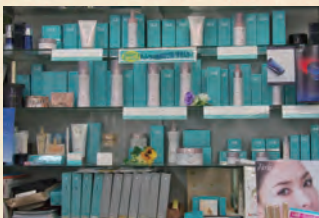

ちょっと休憩
されませんか？

資生堂の特約店

化粧品販売をはじめて43年。お話をしながら、ゆっくり化粧品を選んでいただきます。商品を持ち帰るのが大変な方や特別なご事情のある場合、宅配サービス(宅急便)もいたします。

おすすめ

ディシラ EX オプティマセラム (化粧品) 12,960 円
ディシラ SP リペアセラム (化粧品) 6,480 円
BENEFIQUE ベネフィック (化粧品) 4,320 円

サービス

毎月第4金曜日・土曜日は化粧品5%OFFします。

🏠 三鷹市上連雀 9-1-23 ☎ 0422-43-0710
🕒 10:00 ~ 19:00 水曜休

クーポン

化粧品をお買い上げいただいた方に
化粧品サンプルをプレゼント