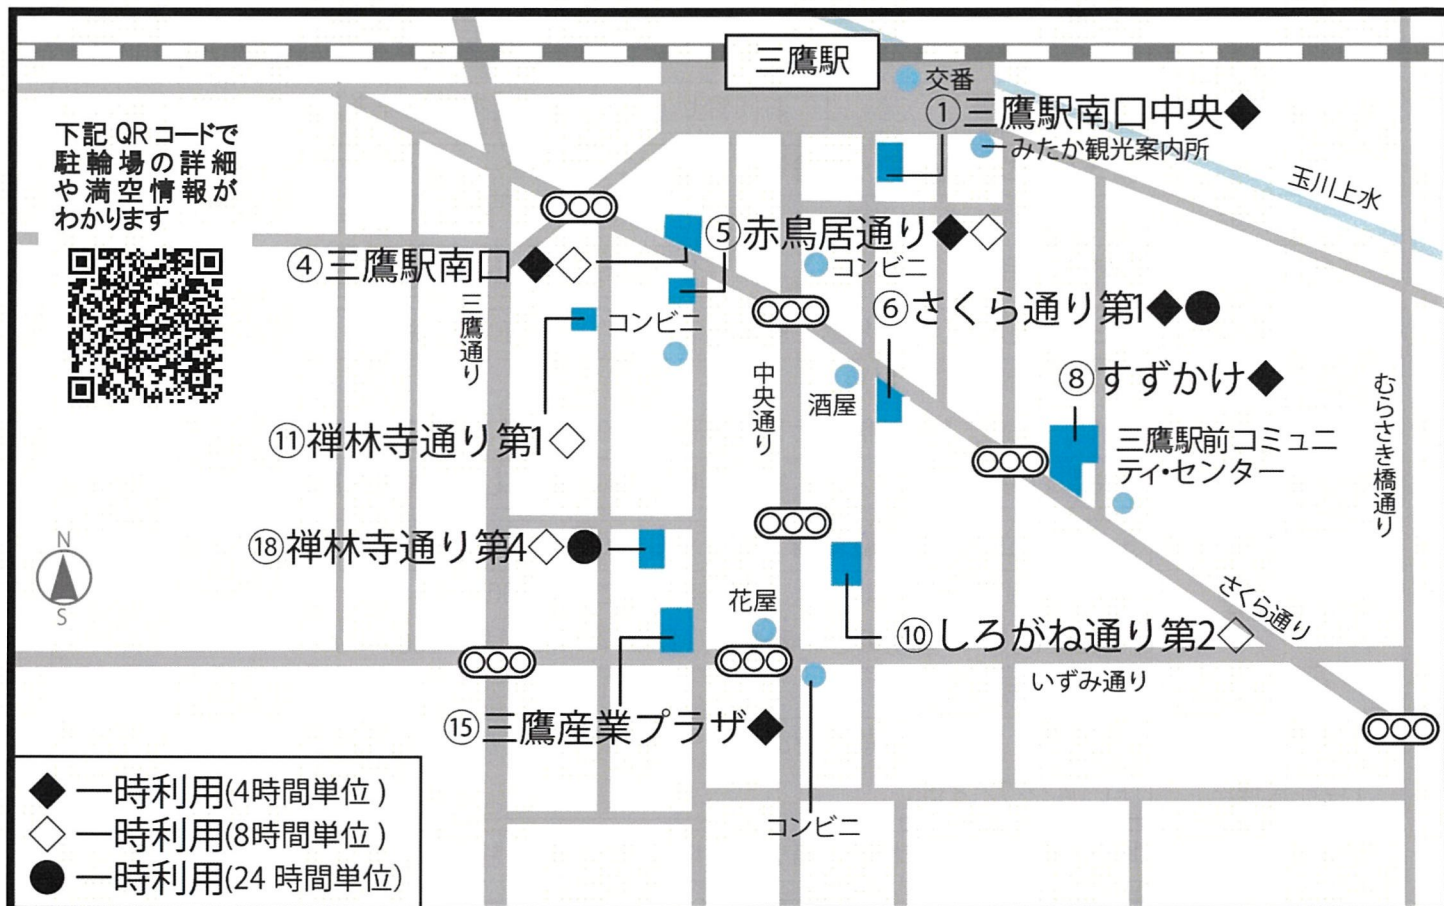

# 三鷹駅南口周辺の 一時利用自転車駐輪場(有料)ご案内

一時利用は場内看板などで利用料をご確認のうえ、ご利用ください。

駐輪場名	所在地	駐輪台数
① 三鷹駅南口中央駐輪場	下連雀 3-25-11 (サウスコンフォート三鷹地下1階)	129
④ 三鷹駅南口駐輪場	下連雀 3-36-1 (トリコナ地下1階)	247
⑤ 赤鳥居通り駐輪場	下連雀 3-37-2	157
⑥ さくら通り第1駐輪場	下連雀 3-21-32	336
⑧ すずかけ駐輪場	下連雀 3-16-7	111
⑩ しろがね通り第2駐輪場	下連雀 3-28-9	347
⑪ 禅林寺通り第1駐輪場	下連雀 3-43-7	137
⑮ 三鷹産業プラザ駐輪場	下連雀 3-38-4 (地下1階)	62
⑱ 禅林寺通り第4駐輪場	下連雀 3-38-16	88
(原付 50cc 以下・白ナンバー) ⑧ すずかけ駐輪場	下連雀 3-16-7	12
(原付 50cc 以下・白ナンバー) ⑱ 禅林寺通り第4駐輪場	下連雀 3-38-16	4

※ 各駐輪場等の利用料金・利用時間等については、裏面を参照ください。

2024. 4. 1 現在

駐輪場名	① 三鷹市立三鷹駅南口中央駐輪場 (交通系IC対応)		
利用料金	最初の2時間無料、以降 4時間ごとに100円		
利用時間	24時間利用可	お問合せ	無人管理【指定管理者】(株)まちづくり三鷹
駐輪場名	④ 三鷹市立三鷹駅南口駐輪場 (交通系IC・駐輪サービス券対応)		
利用料金	最初の2時間無料、以降 上段 8時間ごとに100円/下段・平置き 4時間ごとに100円		
利用時間	24時間利用可	お問合せ	無人管理【指定管理者】(株)まちづくり三鷹
駐輪場名	⑤ 三鷹市立赤鳥居通り駐輪場 (交通系IC・駐輪サービス券対応)		
利用料金	最初の2時間無料、以降 上段 8時間ごとに100円/下段・平置き 4時間ごとに100円		
利用時間	24時間利用可	お問合せ	無人管理【指定管理者】(株)まちづくり三鷹
駐輪場名	⑥ 三鷹市立さくら通り第1駐輪場 (交通系IC・QRコード決済・駐輪サービス券対応)		
利用料金	最初の2時間無料、以降 【100円エリア】 4時間ごとに100円、【200円エリア】 24時間ごとに200円		
利用時間	24時間利用可	お問合せ	無人管理【指定管理者】(株)まちづくり三鷹
駐輪場名	⑧ 三鷹市立すずかけ駐輪場 (交通系IC・QRコード決済・駐輪サービス券対応)		
利用料金	自転車：最初の2時間無料、以降 4時間ごとに100円 原付50cc以下：最初の2時間無料、以降 4時間ごとに200円		
利用時間	24時間利用可		
お問合せ (現地管理室)	有人管理 月～金 午前6時30分～午後7時、土日祝 午前8時～午後5時 TEL 0422-72-8355		
駐輪場名	⑩ 三鷹市立しろがね通り第2駐輪場 (交通系IC・駐輪サービス券対応)		
利用料金	最初の2時間無料、以降 8時間ごとに100円		
利用時間	24時間利用可	お問合せ	無人管理【指定管理者】(株)まちづくり三鷹
駐輪場名	⑪ 三鷹市立禅林寺通り第1駐輪場 (交通系IC・駐輪サービス券対応)		
利用料金	最初の2時間無料、以降 8時間ごとに100円		
利用時間	24時間利用可	お問合せ	無人管理【指定管理者】(株)まちづくり三鷹
駐輪場名	⑮ 三鷹市立三鷹産業プラザ駐輪場 (駐輪サービス券対応)		
利用料金	最初の2時間無料、以降 4時間ごとに100円		
利用時間	月～日 午前8時～午後10時 ※午後10時～午前8時の間は入出庫不可		
お問合せ	無人管理【指定管理者】(株)まちづくり三鷹		
駐輪場名	⑯ 三鷹市立禅林寺通り第4駐輪場 (交通系IC・QRコード決済・駐輪サービス券対応)		
利用料金	自転車：最初の2時間無料、以降 【100円エリア】 8時間ごとに100円、【200円エリア】 24時間ごとに200円 原付50cc以下：最初の2時間無料、以降 8時間ごとに200円		
利用時間	24時間利用可	お問合せ	無人管理【指定管理者】(株)まちづくり三鷹