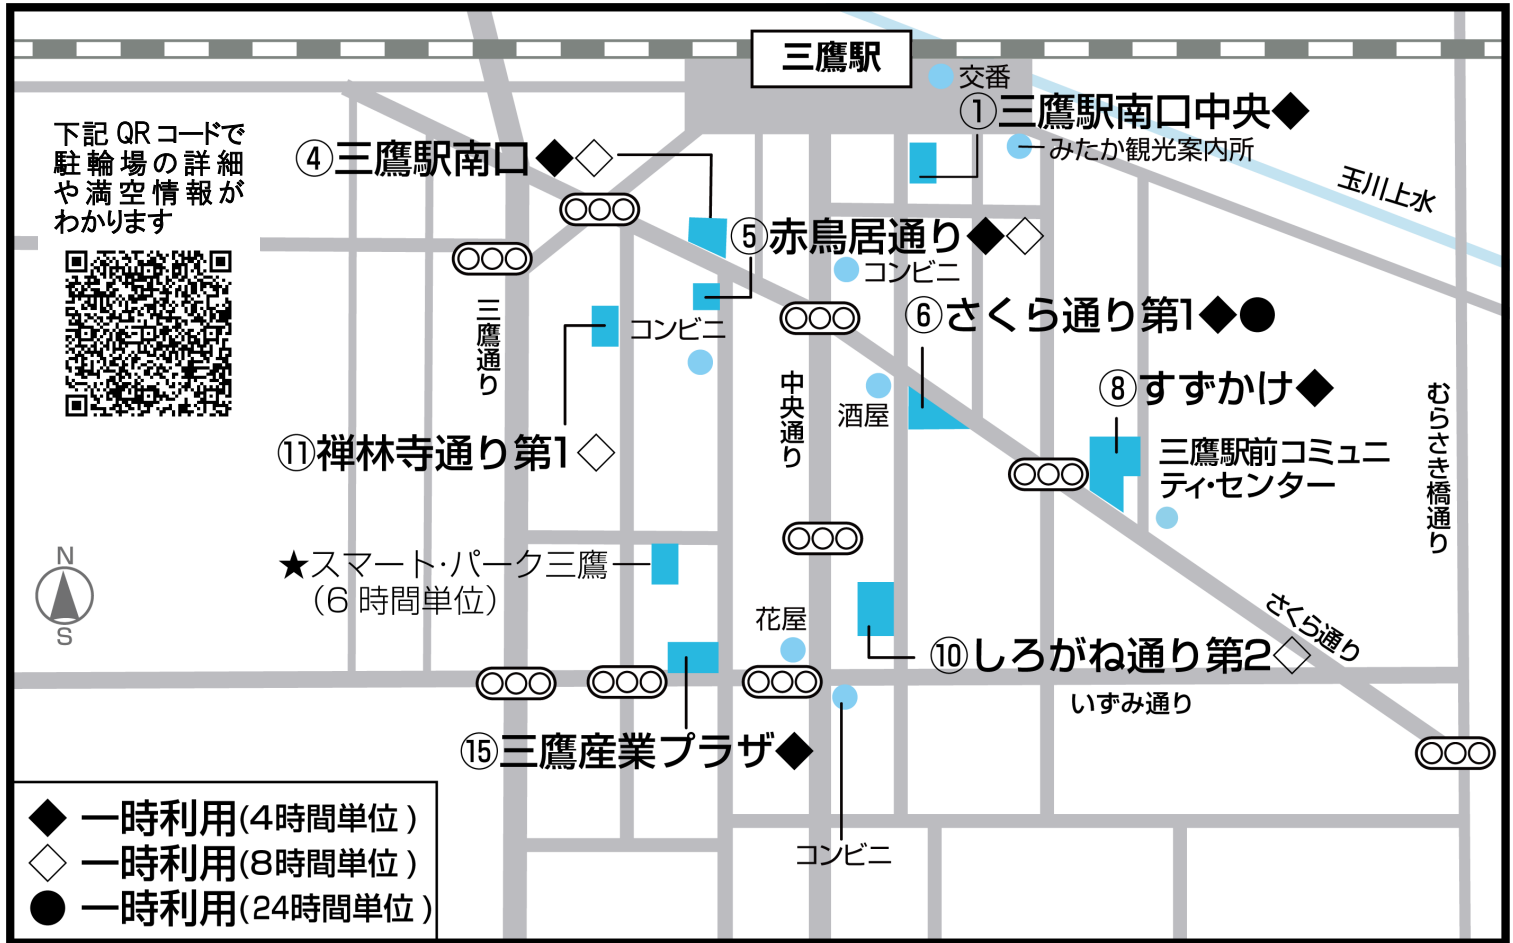

# 三鷹駅南口周辺の 一時利用自転車駐輪場(有料)ご案内

一時利用は場内看板などで利用料をご確認のうえ、ご利用ください。

駐輪場名	所在地	駐輪台数
① 三鷹駅南口中央駐輪場	下連雀 3-25-11 (サウスコンフォート三鷹地下1階)	151
④ 三鷹駅南口駐輪場	下連雀 3-36-1 (トリコナ地下1階)	235
⑤ 赤鳥居通り駐輪場	下連雀 3-37-2	157
⑥ さくら通り第1駐輪場	下連雀 3-21-32	336
⑧ すずかけ駐輪場	下連雀 3-16-7	137
⑩ しろがね通り第2駐輪場	下連雀 3-28-9	347
⑪ 禅林寺通り第1駐輪場	下連雀 3-43-7	92
⑮ 三鷹産業プラザ駐輪場	下連雀 3-38-4	62
(原付 50c 以下白ナンバー) ⑧ すずかけ駐輪場	下連雀 3-16-7	12
★スマート・パーク三鷹駐輪場	下連雀 3-38-16 (スマート・パーク三鷹1階)	124

※ 各駐輪場等の利用料金・利用時間等については、裏面を参照ください。

2021. 4. 15 現在

駐輪場名	① 三鷹市立三鷹駅南口中央駐輪場		
利用料金	最初の2時間無料、以降 4時間ごとに100円		
利用時間	開場時間 午前4時30分～翌日午前1時30分 ※午前1時30分～午前4時30分の間は入出庫不可		
お問合せ	無人管理 【管理会社】(株)まちづくり三鷹		

駐輪場名	④ 三鷹市立三鷹駅南口駐輪場		
利用料金	最初の2時間無料、以降 上段8時間ごとに100円/下段・平置き4時間ごとに100円		
利用時間	24時間利用可	お問合せ	無人管理 【管理会社】(株)まちづくり三鷹

駐輪場名	⑤ 三鷹市立赤鳥居通り駐輪場		
利用料金	最初の2時間無料、以降 上段8時間ごとに100円/下段・平置き4時間ごとに100円		
利用時間	24時間利用可	お問合せ	無人管理 【管理会社】(株)まちづくり三鷹

駐輪場名	⑥ 三鷹市立さくら通り第1駐輪場		
利用料金	最初の2時間無料 【100円エリア】4時間ごとに100円、【200円エリア】24時間ごとに200円		
利用時間	24時間利用可	お問合せ	無人管理 【管理会社】(株)まちづくり三鷹

駐輪場名	⑧ 三鷹市立すずかけ駐輪場		
利用料金	自転車：最初の2時間無料、以降4時間ごとに100円 原付50cc以下：最初の2時間無料、以降4時間ごとに200円		
利用時間	24時間利用可		
お問合せ (現地管理室)	有人管理 月～金 午前6時30分～午後9時、土日祝 午前8時～午後5時 TEL 0422-72-8355		

駐輪場名	⑩ 三鷹市立しろがね通り第2駐輪場		
利用料金	最初の2時間無料、以降8時間ごとに100円		
利用時間	24時間利用可	お問合せ	無人管理 【管理会社】(株)まちづくり三鷹