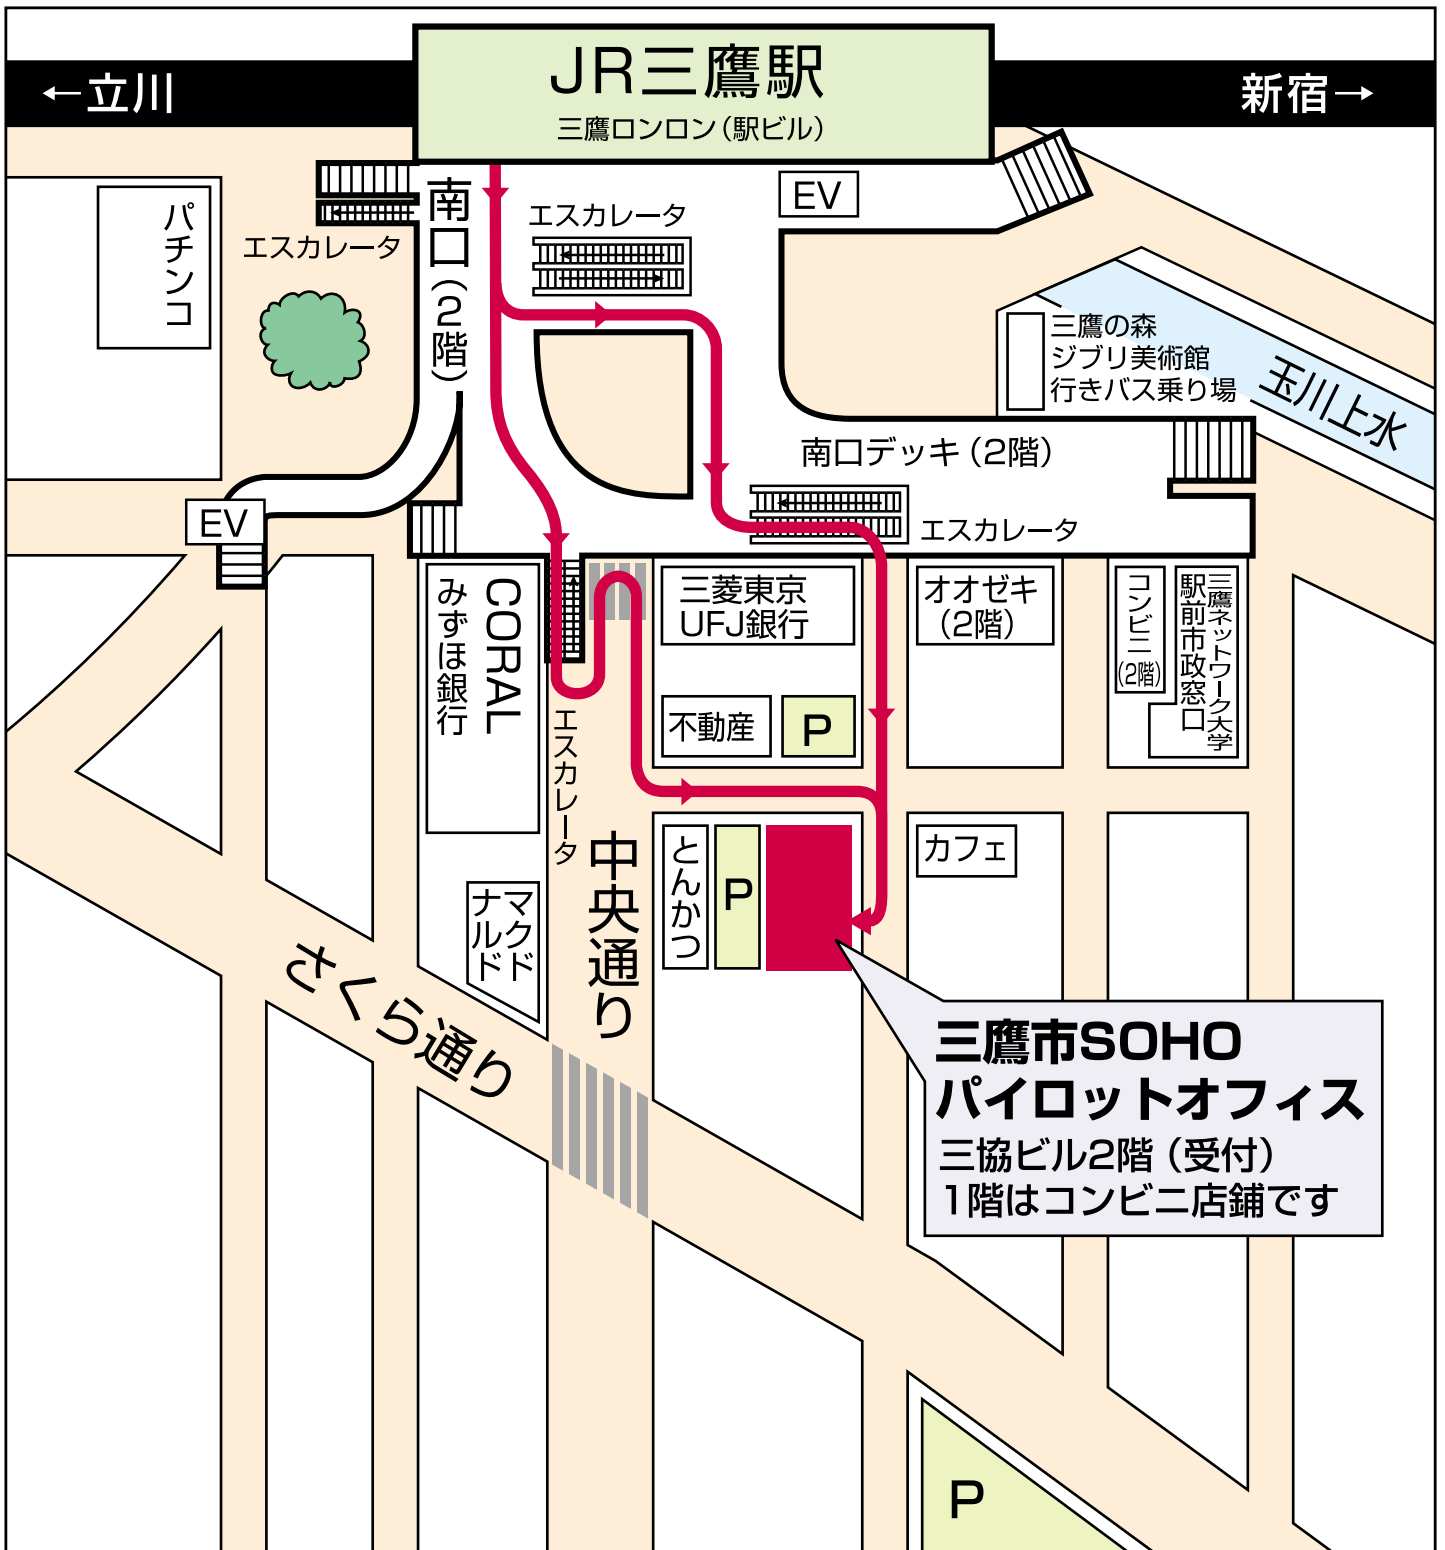

# 三鷹市SOHOパイロットオフィス アクセスMap

三鷹市SOHOパイロットオフィス  
東京都三鷹市下連雀3-27-1  
電話0422-70-6280 (代表)

## JR三鷹駅南口徒歩1分(直線距離100M)

### ●JR三鷹駅の接続路線

中央線特別快速(新宿駅まで13分)、中央線快速、中央本線特急、  
総武線(始発駅)、地下鉄東西線(始発駅)

※ 駐車場はありません。